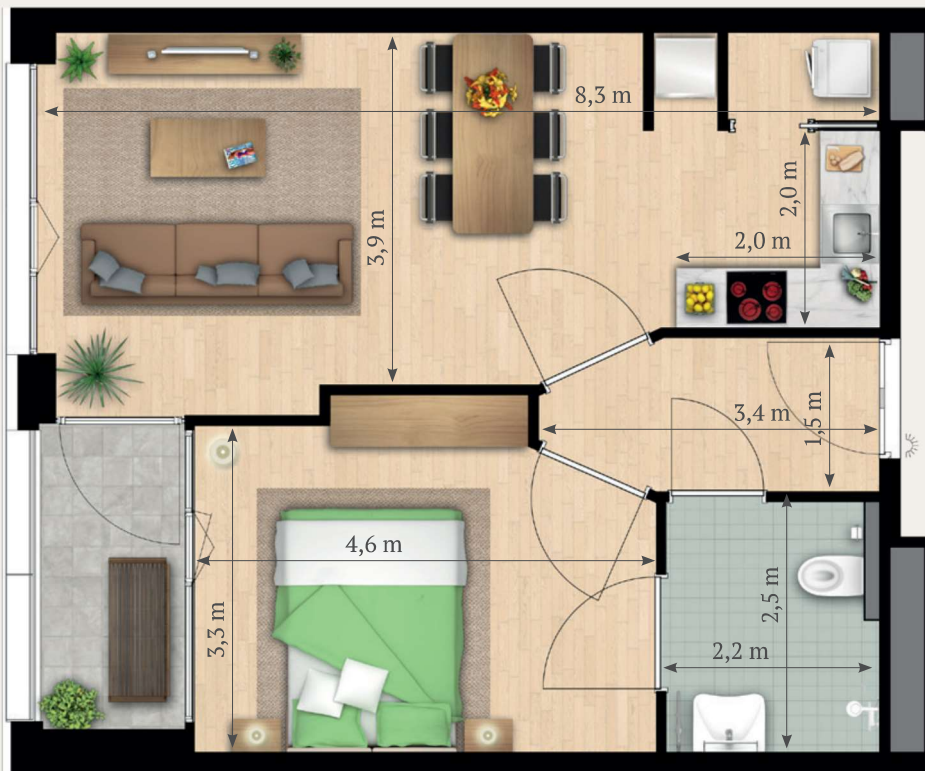

# Appartement 2-5.Z03

## Tweede t/m vijfde verdieping

Niet op schaal weergegeven.

**Appartement 2-5.Z03**  
**Gebruiksoppervlakte 55,5 m<sup>2</sup>**  
**(Exclusief buitenruimte)**  
 Berging 3,0 m<sup>2</sup>  
 Buitenruimte 4,5 m<sup>2</sup>

- enkelvoudige wandcontactdoos
- dubbelvoudige wandcontactdoos
- CAI aansluiting
- netwerkaansluiting

Stopcontacten, netwerkaansluitingen en TV-aansluitingen zijn indicatief op de plattegronden aangegeven.